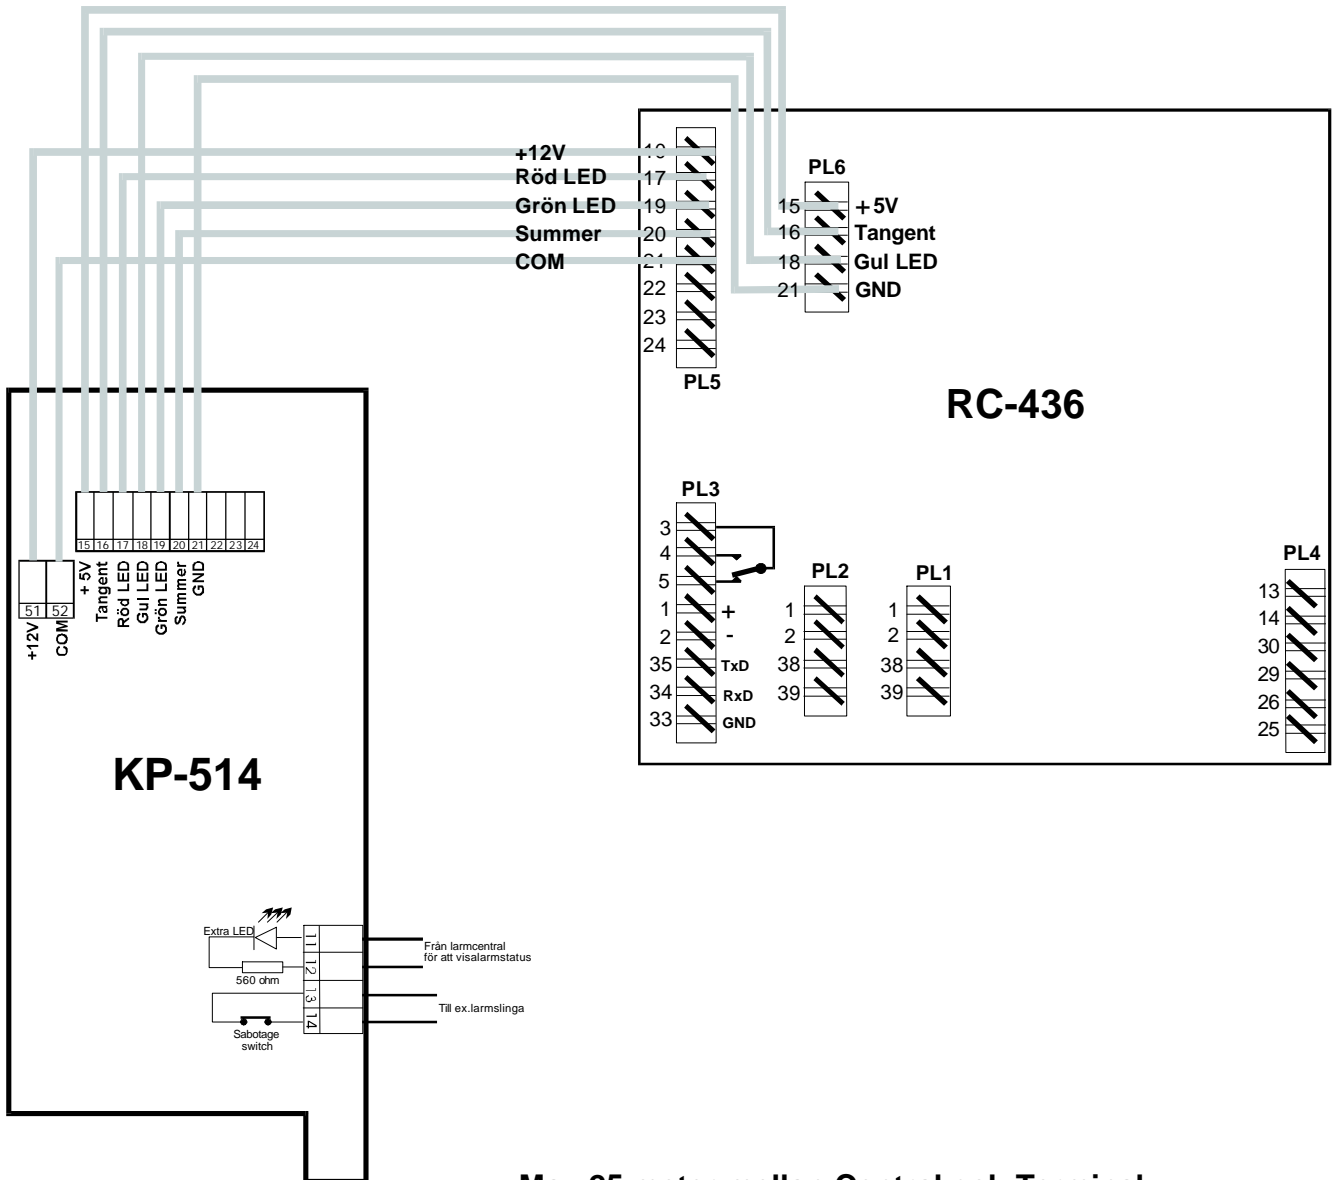

Max 25 meter mellan Central och Terminal

Max 25 meter mellan Central och Terminal

Teknisk information

Inkoppling av KP-514 till RC-434

Max 25 meter mellan Central och Terminal

Noteringar: