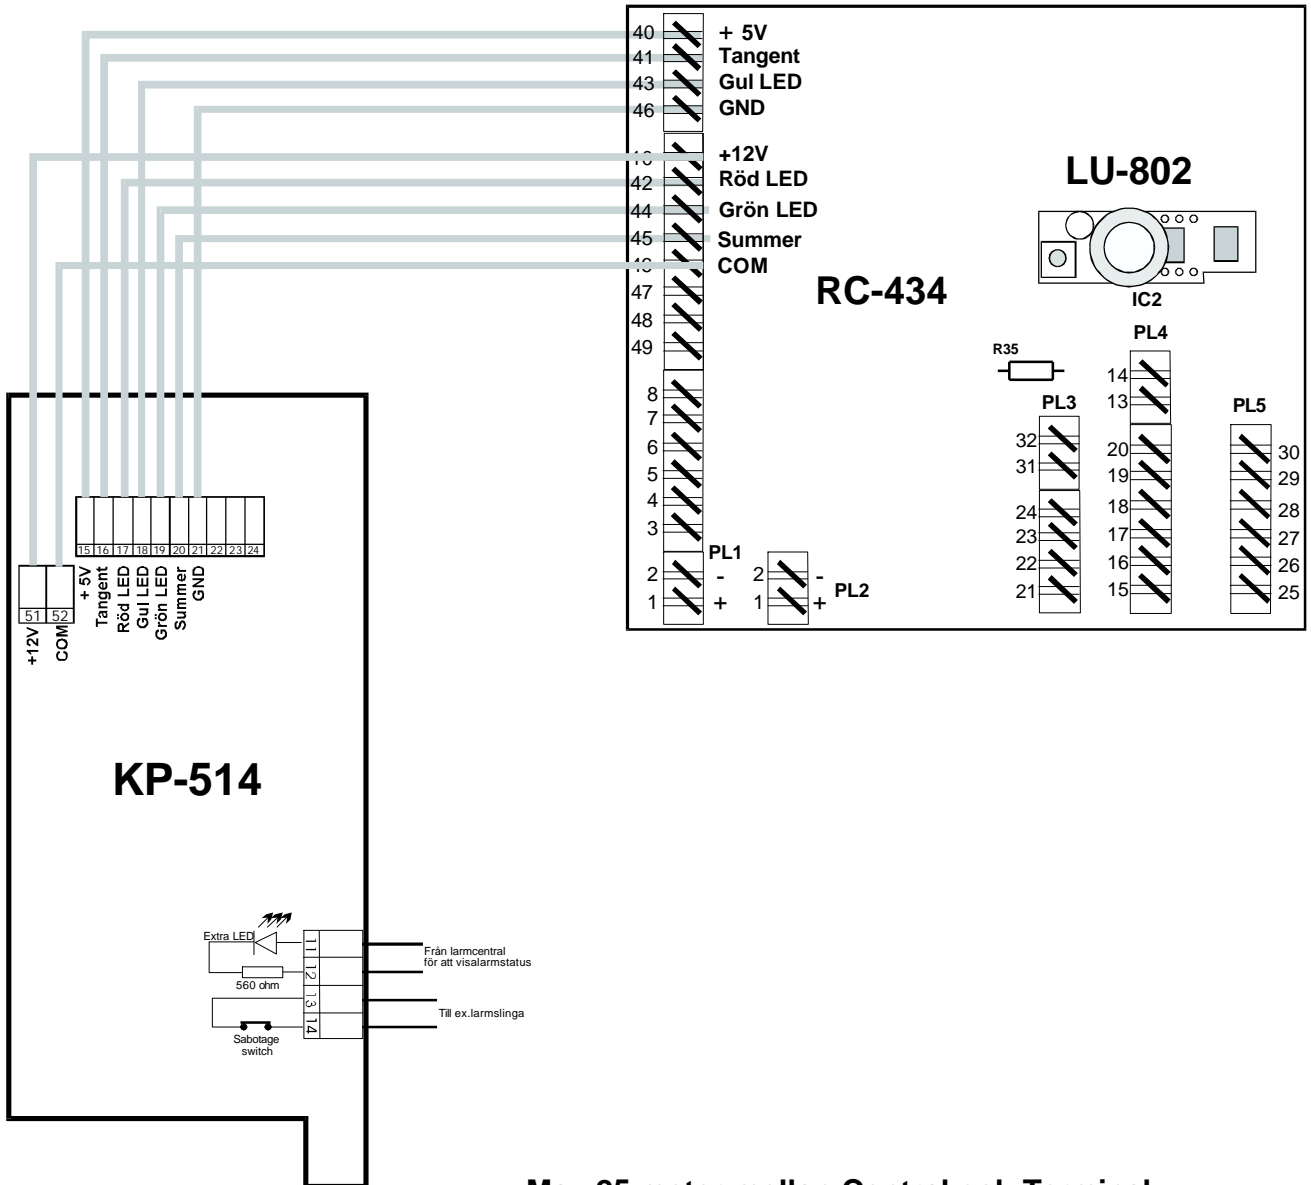

Max 25 meter mellan Central och Terminal

Max 25 meter mellan Central och Terminal

Teknisk information

Inkoppling av KP-514 till RC-434

Max 25 meter mellan Central och Terminal

Noteringar: